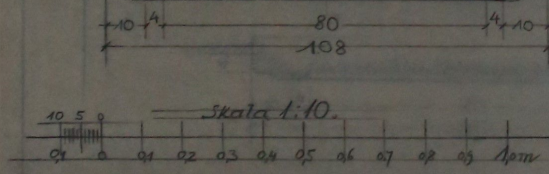

EPITAFIUM DO KAPLICY W POTULICACH.

EPITAFIUM DO KAPLICY W POTULICACH

POTULICE

Epitafium do kaplicy

1935

Poznań, 16 września 1935.

Włodzisławski  
1935

Włodzisławski  
1935

EPITAFIUM DO KAPLICY W POTVLICACH

EPITAFIUM DO KAPLICY W POTVLICACH

Szczegóły 1:5

Poznań, 16 września 1935.  
L. Mielkowski  
m2-

L. Mielkowski  
m2-

135