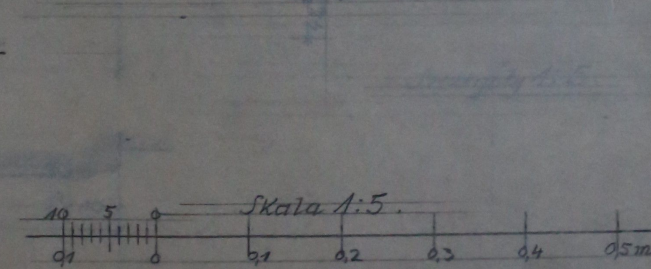

EPITAFIUM DO KAPLICY W POTULICACH.

EPITAFIUM DO KAPLICY W POTULICACH

POTULICE

Epitafium do kaplicy

1935

Poznań, 16 września 1935.

Włodzisławski  
1935

Włodzisławski  
1935

EPITAFIUM DO KAPLICY W POTVLICACH

EPITAFIUM DO KAPLICY W POTVLICACH

Szczegóły 1:5

Poznań, 16 września 1935.  
L. Mielkowski  
m2-

L. Mielkowski  
m2-

135